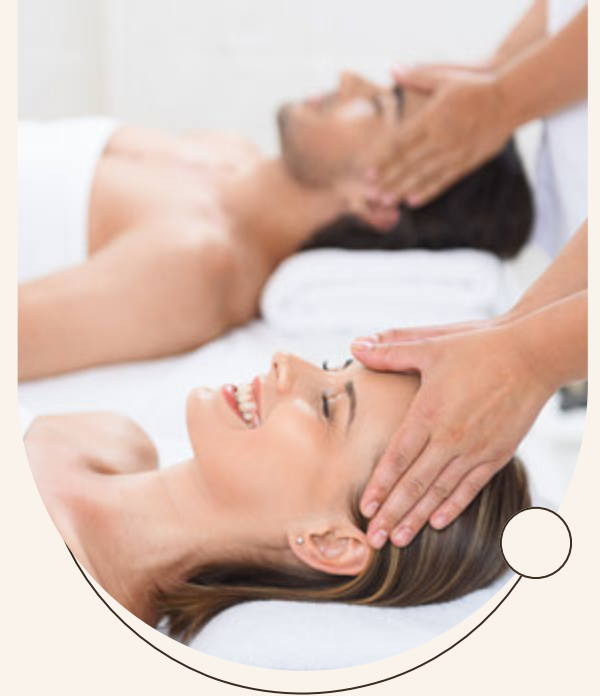

ES TIEMPO DE QUERERSE
Y DE CUIDARSE.

• MASAJES TRATAMIENTOS Y
CIRCUITO TERMOLÚDICO •

CIRCUITO TERMOLÚDICO

Duración 60 minutos.
Precio 23€ por persona.

PISCINA DE HIDROTERAPIA
PEDILUVIO
BAÑO TURCO
SAUNA
DUCHA BITÉRMICA
DUCHA NEBULIZADA
DUCHA FRÍA
SOLÁRIUM NATURAL
BANCO DE CALOR

MASAJES

- **RELAX** 50min. 58€
- **RELAX** 25min. 32€
- **DEPORTIVO** 25min. 38€
- **CRANEOFACIAL** 20min. 28€
- **TÉCNICA CRANEOSACRAL** 20 min. 32€
- **FACIAL DIAPASONES** 20min. 32€
- **PIES** 20 min. 28€
- **REFLEXOLOGÍA PODAL** 20min. 32€
- **AROMATERAPIA** 45min. 63€